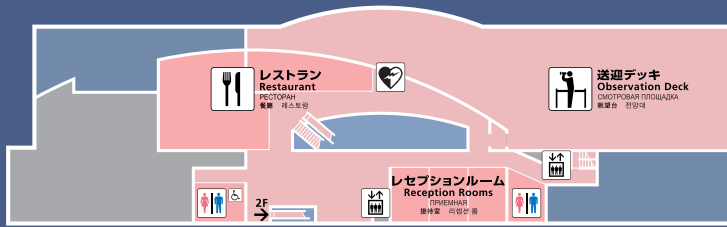

函館空港 -フロアマップ-

3F

2F

1F

喫茶・軽食
Coffee Shop
M&E
喫茶部 シブ

中華
Chinese Foods
MITSUBISHI BUNDO
中華食卓 中華食品

エレベーター
Elevator
エレベーター

喫煙所
Smoking Room
喫煙部 喫煙所

お手洗
Toilets
トイレ

車椅子用設備
Accessible for Wheelchair
車椅子用設備

おむつ交換台
Baby Bed
おむつ交換台

オストミー用設備
Accessible for Ostomy
オストミー用設備

授乳室
Nursery
授乳室

電話
Telephones
電話

コインロッカー
Coin Lockers
コインロッカー

キャッシュコーナー
Cash Service
キャッシュコーナー