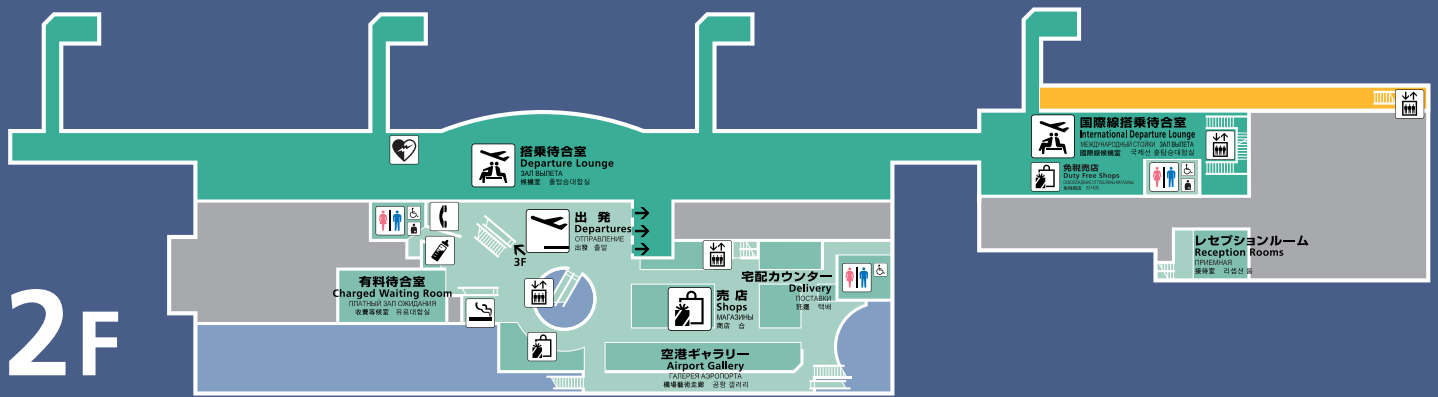

函館空港 -フロアマップ-

3F

2F

1F

喫茶・軽食
Coffee Shop
M&E
喫茶部 シブ

中華
Chinese Foods
MITSUBISHI BUNDO
中華食卓 中華食品

エレベーター
Elevator
エレベーター

喫煙所
Smoking Room
喫煙部 喫煙所

お手洗
Toilets
トイレ

車椅子用設備
Accessible for Wheelchair
車椅子用設備

おむつ交換台
Baby Bed
おむつ交換台

オストミー用設備
Accessible for Ostomy
オストミー用設備

授乳室
Nursery
授乳室

電話
Telephones
電話

コインロッカー
Coin Lockers
コインロッカー

キャッシュコーナー
Cash Service
キャッシュコーナー