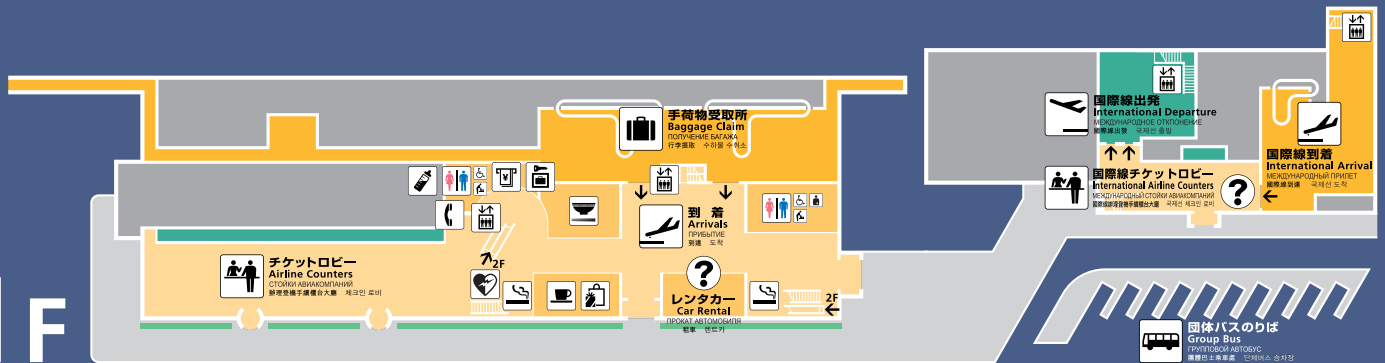

函館空港 -フロアマップ-

3F

2F

1F

喫茶・軽食
Coffee Shop
M&E
喫茶部 シブ

中華
Chinese Foods
MITSUBISHI BUNDO
中華食卓 中華食品

エレベーター
Elevator
エレベーター

喫煙所
Smoking Room
喫煙部 喫煙所

お手洗
Toilets
トイレ

車椅子用設備
Accessible for Wheelchair
車椅子用設備

おむつ交換台
Baby Bed
おむつ交換台

オストミー用設備
Accessible for Ostomy
オストミー用設備

授乳室
Nursery
授乳室

電話
Telephones
電話

コインロッカー
Coin Lockers
コインロッカー

キャッシュコーナー
Cash Service
キャッシュコーナー